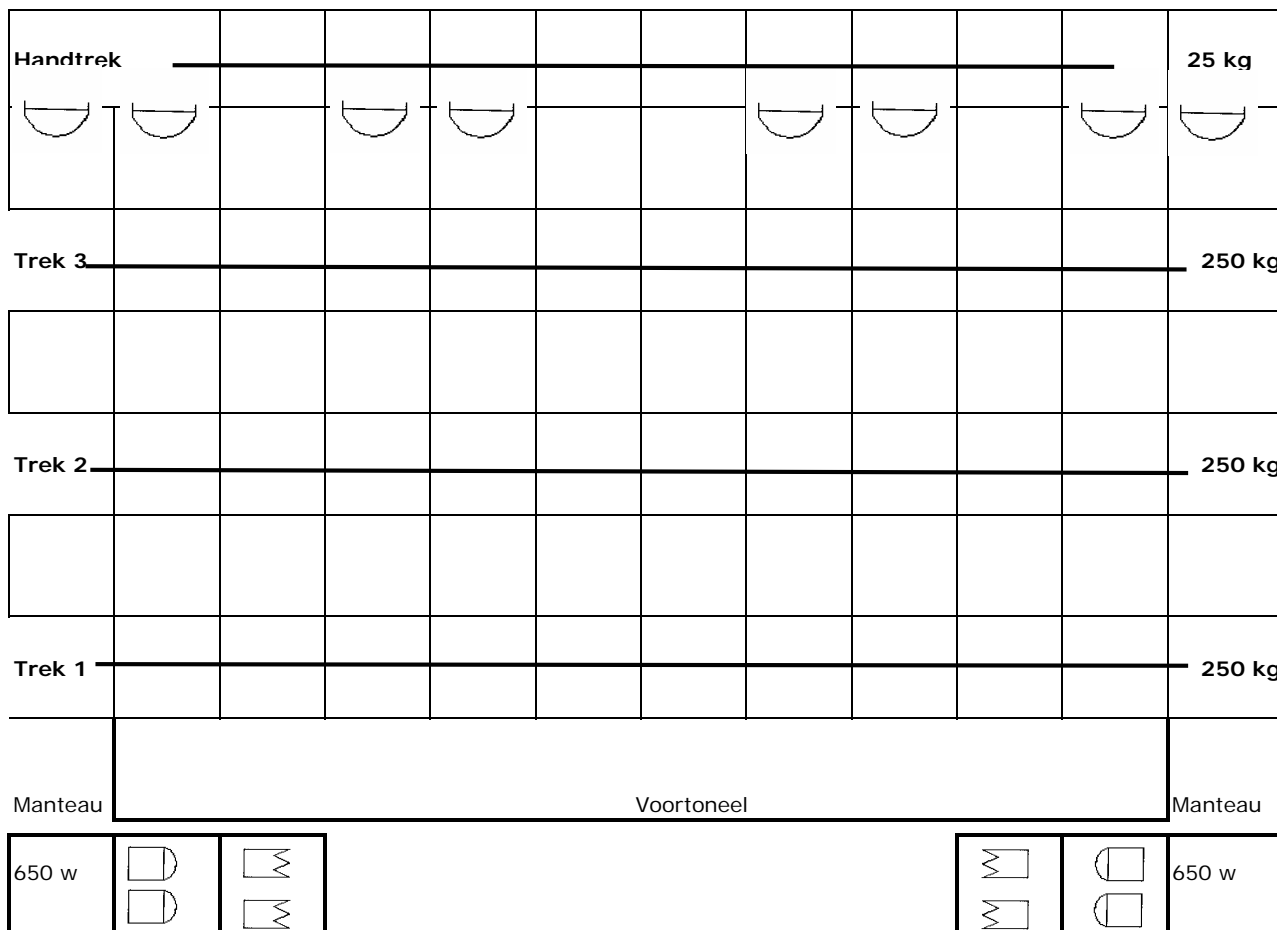

Los licht: 8 pc ADB 1 kw (4x barndoor)
 6x Profiel ETC 750w 25 - 50°
 6 Fresnel 1 kw (6x barndoor)
 12 Par medium 1 kw
 2 Profiel 650 w 16 - 35°

Horizon kleuren 195 en 106

Afmetingen:
 Lijstopening 9,80 x 5,00 m
 Manteau tot Horizontdoek 7,50 m
 Toneelrand tot horizontdoek 8,50 m
 Vloer tot gridplafond 7,00 m
 Vloer tot onderzijde friesen 4,50 m

Dimmers: 54 x 2,5kw TTL
 Waarvan:
 Zaalbrug 16 kringen
 Toneel 34 kringen
 Zaallicht 3 kringen
 Volgspot 1 kring