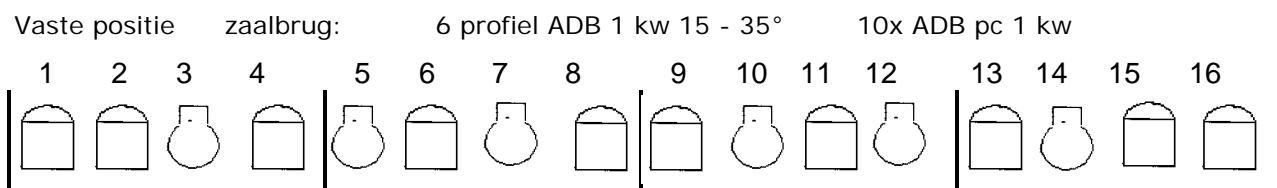

Los licht: 8 pc ADB 1 kw (4x barndoor)
 6x Profiel ETC 750w 25 - 50°
 6 Fresnel 1 kw (6x barndoor)
 12 Par medium 1 kw
 2 Profiel 650 w 16 - 35°

Horizon kleuren 195 en 106

Afmetingen:
 Lijstopening 9,80 x 5,00 m
 Manteau tot Horizontdoek 7,50 m
 Toneelrand tot horizontdoek 8,50 m
 Vloer tot gridplafond 7,00 m
 Vloer tot onderzijde friesen 4,50 m

Dimmers: 54 x 2,5kw TTL
 Waarvan:
 Zaalbrug 16 kringen
 Toneel 34 kringen
 Zaallicht 3 kringen
 Volgspot 1 kring